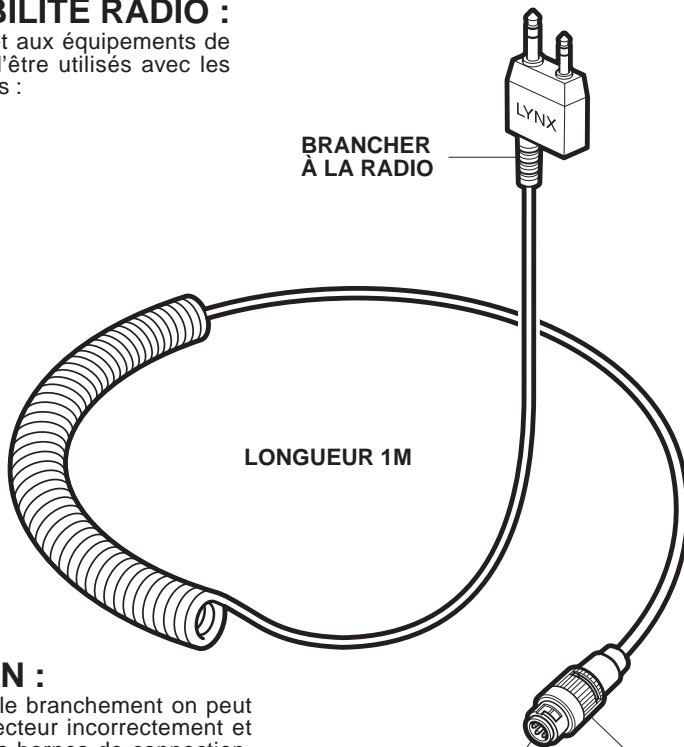

### COMPATIBILITÉ RADIO :

Ce câble permet aux équipements de Lynx Avionics d'être utilisés avec les radios ci-dessous :

#### YAESU

VXA-100

VXA-120

VXA-150

VXA-200

VXA-210

+CT-44

ADAPTER

### ATTENTION :

En forçant trop le branchement on peut insérer le connecteur incorrectement et endommager les bornes de connection.

AVANT D'INSÉRER LA PRISE, TOURNEZ LA BAGUE DE VERROUILLAGE EXTÉRIEURE POUR QUE LES CLAVETTES S'ALIGNENT.