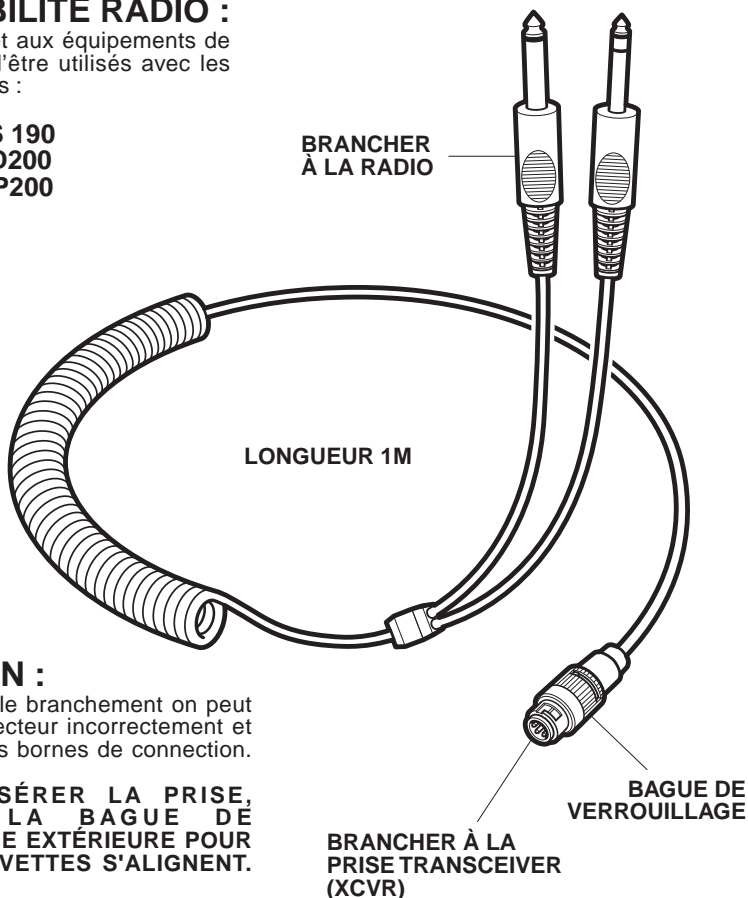

Fulbrook Lane, Sherbourne,
Warwick, CV35 8AR, ENGLAND

Tel: + 44 1926 624800
Fax: + 44 1926 624900

LE MICRO SYSTÈME DE LYNX

CÂBLE RADIO SPIRALÉ (TYPE BL)

REF: F505-0 09-06-08

MODE D'UTILISATION

COMPATIBILITÉ RADIO :

Ce câble permet aux équipements de Lynx Avionics d'être utilisés avec les radios ci-dessous :

GARMIN GPS 190
SPORTY'S JD200
SPORTY'S SP200

YAESU
VXA-220
VXA-300
VXA-700
+CT-96
ADAPTER

ATTENTION :

En forçant trop le branchement on peut insérer le connecteur incorrectement et endommager les bornes de connection.

AVANT D'INSÉRER LA PRISE, TOURNEZ LA BAGUE DE VERROUILLAGE EXTÉRIEURE POUR QUE LES CLAVETTES S'ALIGNENT.

NE PAS FORCER LA CONNEXION.

IMPORTANT

VEUILLEZ LIRE CES INSTRUCTIONS AVEC ATTENTION AVANT D'UTILISER CET ÉQUIPEMENT