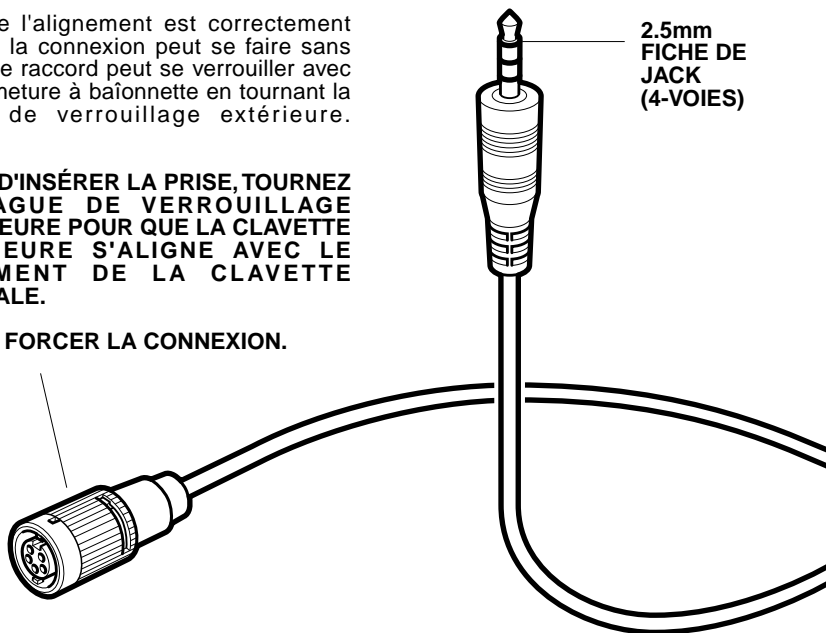

IMPORTANT

VEUILLEZ LIRE CES INSTRUCTIONS AVEC
ATTENTION AVANT D'UTILISER CET ÉQUIPEMENT