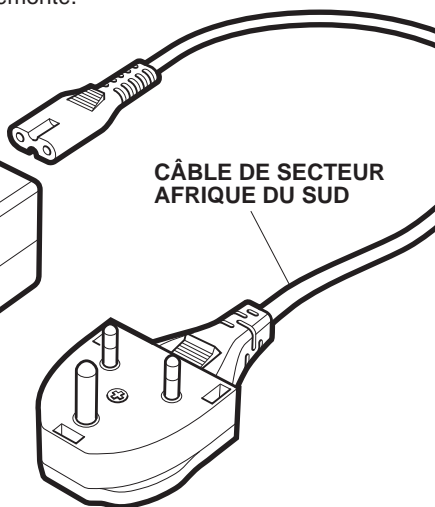

À NOTER :

Lorsque vous chargez un nouveau headset pour la première fois, cela doit prendre au moins 24 heures. Cette mise en marche correcte prolongera la longévité de la batterie.

IMPORTANT

VEUILLEZ LIRE CES INSTRUCTIONS AVEC
ATTENTION AVANT D'UTILISER CET ÉQUIPEMENT