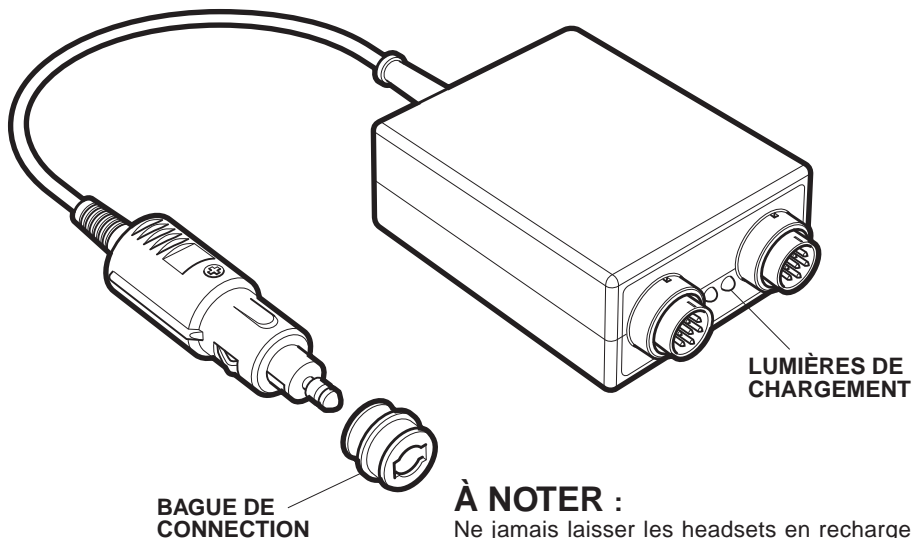

Le connecteur est aussi fourni avec une bague qui peut être retirée pour permettre un branchement avec les prises d'alimentation automobile ISO 4165.

ATTENTION :

Ce chargeur est spécialement conçu pour s'adapter aux headsets de Lynx Avionics ; ne pas utiliser avec d'autres modèles et marques d'équipement.

Il y a deux lumières sur le chargeur qui indiquent quand un headset est branché et en recharge.

Les lumières confirment que le chargeur marche, elles n'indiquent pas lorsque le headset est chargé à fond.