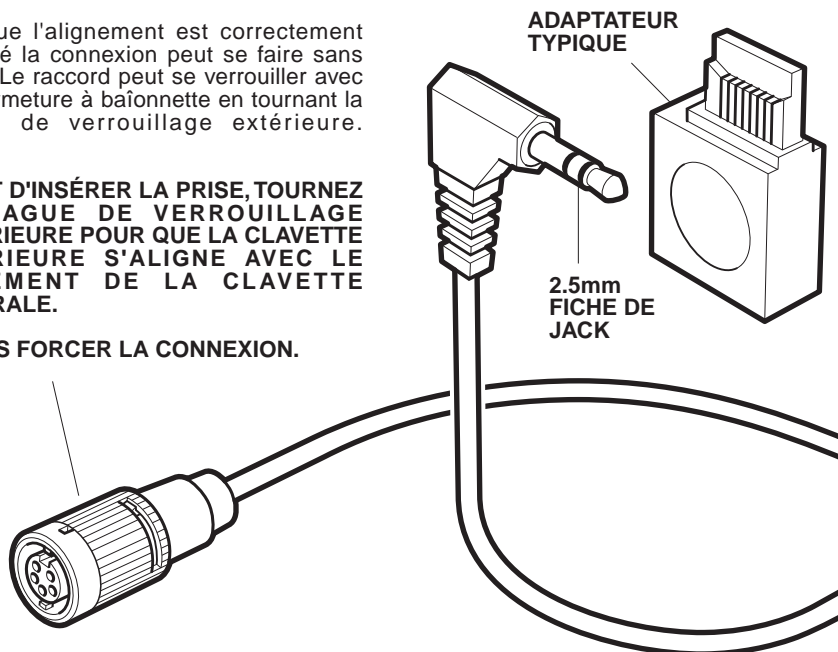

IMPORTANT

VEUILLEZ LIRE CES INSTRUCTIONS AVEC
ATTENTION AVANT D'UTILISER CET ÉQUIPEMENT