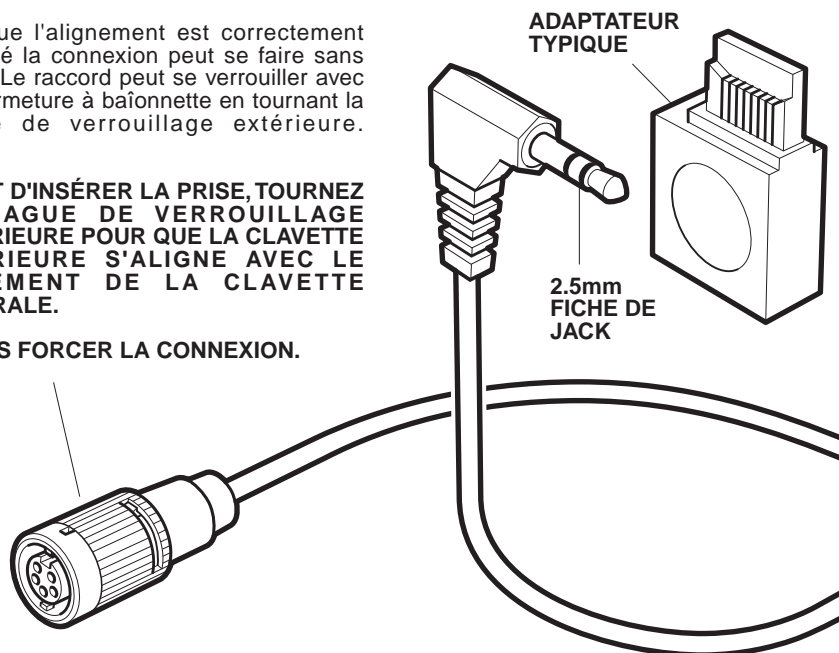

LIGNE DE TÉLÉPHONE PORTABLE

REF: F029-2 17-05-08

MODE D'UTILISATION

La Ligne de Téléphone Portable sert à brancher les téléphones portables à l'équipement Lynx.

ATTENTION :

En forçant trop le branchement on peut insérer le connecteur incorrectement et endommager les bornes de connexion.

Dès que l'alignement est correctement effectué la connexion peut se faire sans forcer. Le raccord peut se verrouiller avec une fermeture à baïonnette en tournant la bague de verrouillage extérieure.

AVANT D'INSÉRER LA PRISE, TOURNEZ LA BAGUE DE VERROUILLAGE EXTÉRIEURE POUR QUE LA CLAVETTE INTÉRIEURE S'ALIGNE AVEC LE LOGEMENT DE LA CLAVETTE CENTRALE.

NE PAS FORCER LA CONNEXION.

À NOTER :

Un adaptateur supplémentaire est aussi fourni pour les téléphones qui ne sont pas équipés d'une fiche de jack 2.5mm.

Certains téléphones ne marchent pas correctement à moins que l'adaptateur soit connecté au téléphone et ensuite que la ligne soit connectée à l'adaptateur.