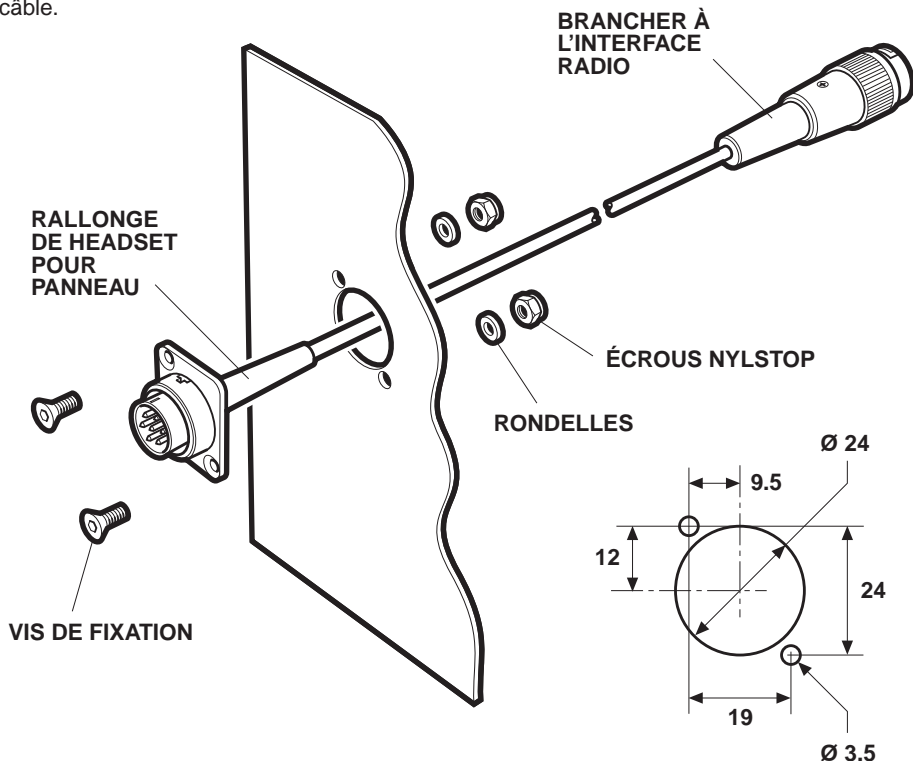

## RALLONGE DE HEADSET POUR PANNEAU

REF: F019-0 13-01-01

### MODE D'UTILISATION

La Rallonge de Headset Pour Panneau permet d'installer une prise sur panneau pour les headsets du Micro Système. Cette rallonge évite que l'on ait à souder la prise et le câble.

#### À NOTER :

La Rallonge de Headset Pour Panneau mesure un mètre de long mais on peut la commander de différentes longueurs.

**IMPORTANT**

VEUILLEZ LIRE CES INSTRUCTIONS AVEC ATTENTION AVANT D'UTILISER CET ÉQUIPEMENT